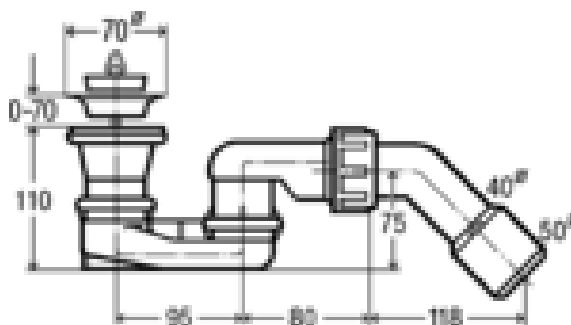

Sifonul este utilizat pentru caditele de dus, permitand scurgerea apei uzate.

**GAMA DE PRODUSE:**

DENUMIRE	COD	DIMENSIUNE
Sifon pentru căzi de duș	312138	1 1/2"x40/50

**DESCRIERE, CARACTERISTICI :**

- Pentru cadite de dus
- Contine ; cot de scurgere la 45 grade
- Partea superioara a ventilului din inox
- înălțime gardă hidraulică 50 mm
- acumulare de 120 mm înălțime pentru atingerea capacității de scurgere 0,55 l/s
- model 6822.45

**Nota:** Se recomanda pentru cadite de dus cu orificiul de scuegere de 52 mm