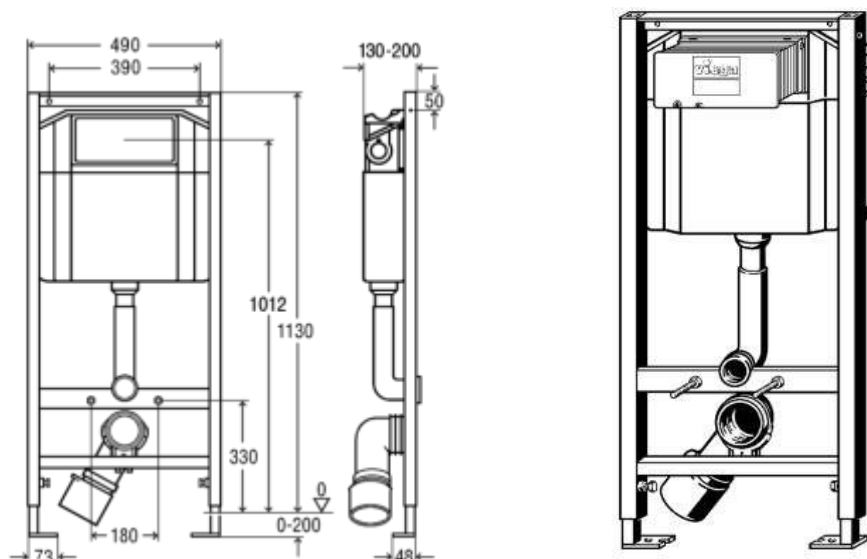

## DESTINAȚIE

Cadru fixare WC , este un element încastrat pentru montarea wc-urilor suspendate.

## Descriere

- pentru clapete de acționare Visign for Public 1, Visign for Style 10, 13, 14 și Standard
- pentru montajul încastrat vă rugăm să comandați separat: Prevista Dry-Set de fixare model 8173
- acționare din față, tehnică de spălare cu 2 cantități
- Ramă din oțel vopsit, rezervor încastrat Standard 2S, racord WC DN90 (ajustabil) din PP, adaptor excentric DN90/100 din PP, racord pentru vasul WC, materiale de fixare pentru element (de pardoseală) și blocul ceramic, șuruburi (auto-filetante) pentru fixare pe profile, orificiu Ø 11 mm pentru fixarea în construcții cu rame din lemn.
- Robinet colțar cu racord premontat cu Rp½, set ventil de scurgere, set ventil de scurgere, regulator de debit model 8310.93 (serii începând cu trim. 1 din 2017)
- volum mic de spălare setat din fabrică aprox. 3 l
- gamă volum mic de spălare aprox. 3–4 l

- volumul mare de spălare setat din fabrică aprox. 6 l
- Gamă volum mare de spălare aprox. 6–9 l
- Re-declanșarea imediată este posibilă cu setările din fabrică.
- Clapete de acționare și accesorii: grupa de produse clapete de acționare și accesorii pentru vase WC și pisoare.